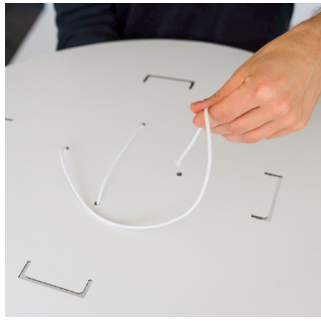

FOLDZILLA

PPS-05481_C_PPS-05482_D_09/2024