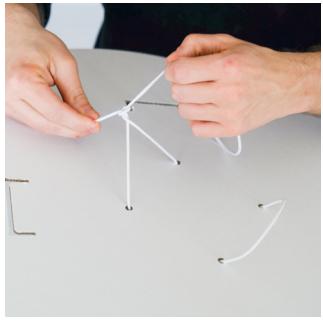

FOLDZILLA

PPS-05481_C_PPS-05482_D_09/2024