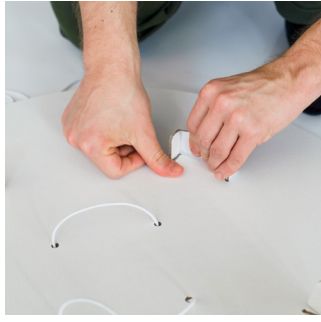

FOLDZILLA

PPS-05481_C_PPS-05482_D_09/2024