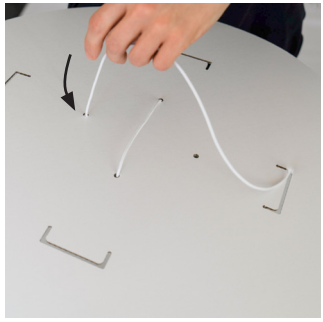

FOLDZILLA

PPS-05481_C_PPS-05482_D_09/2024