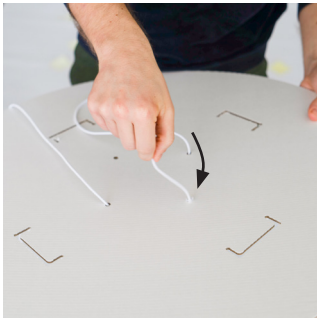

FOLDZILLA

PPS-05481_C_PPS-05482_D_09/2024