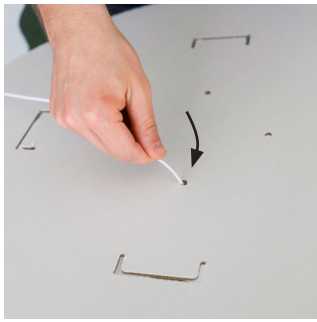

FOLDZILLA

PPS-05481_C_PPS-05482_D_09/2024