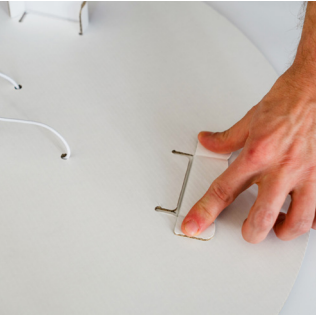

FOLDZILLA

PPS-05481_C_PPS-05482_D_09/2024