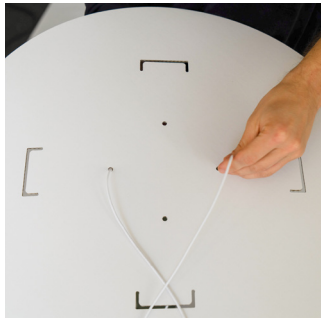

FOLDZILLA

PPS-05481_C_PPS-05482_D_09/2024