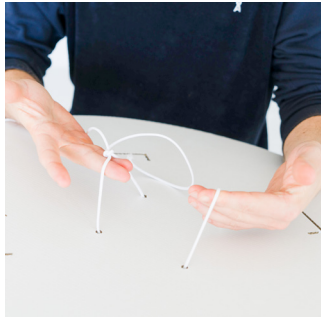

FOLDZILLA

PPS-05481_C_PPS-05482_D_09/2024